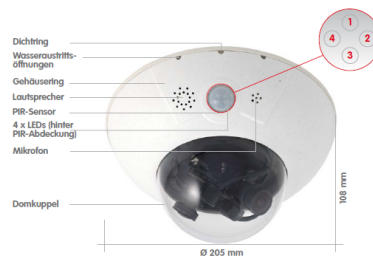

UD15D-SEC PANORAMA / DUAL VIEW

UD15D-DUAL-DOME

HiRes Dual Video-System

GPRS / EDGE / UMTS (HSDPA)

Die Besonderheit der UD15D Kamera sind die zwei getrennt positionierbaren Bildsensoren. Damit können zwei völlig verschiedene Bildbereiche zeitgleich überwacht werden. Bei der Panorama Version werden die Bildsensoren im 90° Winkel fixiert und ermöglichen somit ein 180° Panoramabild (zusammengesetzt aus zwei Einzelbilder mit jeweils 90° Blickwinkel).

Die UD15D Kamera kann sowohl zeit- als auch bewegungsgesteuert Bilder automatisch in festgelegten Intervallen über das Mobilfunknetz zu einem FTP-Server (z.B. unserem My-Tower Zeitraffer Server) im Internet oder an eine beliebige Email-Adresse senden. Wie bei allen unseren UMTS Kameras können die Bilder überschrieben oder auch über längere Zeiträume archiviert werden. Beides ist auch gleichzeitig möglich.

Eine im Mobilfunk etwas aufwändiger zu realisierendere Funktion ist der Live-Zugriff auf das Kamerasystem inkl. Fernwartung. Für einen Live-Zugriff ist zusätzlich zur Datenkarte ein getunnelter Zugang (VPN) zur Kamera erforderlich. Da die meisten Mobilfunkprovider keine statischen IP-Adressen vergeben, bieten wir sichere VPN-Zugänge (SecureVPN's) an. Unser SecureVPN Zugang kostet lediglich 5 EUR / Monat und Endgerät (60 EUR / Jahresrechnung). Über einen speziellen VPN DirectLink, den Sie von uns erhalten, kann nun von jedem PC, MAC oder mobilen Endgerät wie Smartphone, iPad, iPhone etc. eine sichere Verbindung aufgebaut werden.